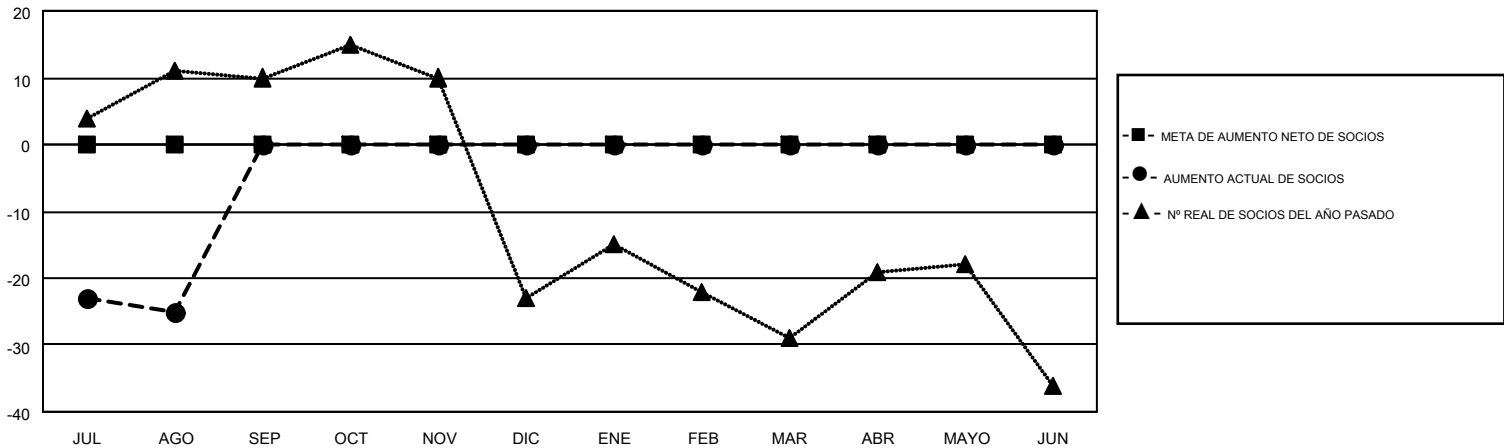

GMT MONTHLY MEMBERSHIP PROGRESS REPORT

Results as of: 8/31/2017

Multiple District 116

LOCATION: SPAIN

GMT: JOAQUIM BORRALHO

GMT DE AE 4

Clubes				socios			
RESULTADOS DE 2017-2018				RESULTADOS DE 2017-2018			
TRIMESTRE	META DE CLUBES NUEVOS	NUEVOS CLUBES	CLUBES DADOS DE BAJA	TRIMESTRE	META DE AUMENTO NETO DE SOCIOS	AUMENTO ACTUAL DE SOCIOS	Nº REAL DE SOCIOS DADOS DE BAJA (incluidos traslados)
JUL/AGO/SEP	0	0	1	JUL/AGO/SEP	0	13	38
OCT/NOV/DIC	0	0	0	OCT/NOV/DIC	0	0	0
ENE/FEB/MAR	0	0	0	ENE/FEB/MAR	0	0	0
ABR/MAYO/JUN	0	0	0	ABR/MAYO/JUN	0	0	0

METAS Y CIFRA ACUMULATIVA DE CLUBES NUEVOS

METAS Y CIFRA ACUMULATIVA DE SOCIOS

CLUBES DADOS DE BAJA: 1	9 CLUBS OF 76 AÑADIERON 1 O MÁS SOCIOS NUEVOS	<u>DISTRIBUCIÓN POR SEXO</u>
		MASCULINO 991 (57.62%)
		FEMENINO 729 (42.38%)
<u>SOCIOS DADOS DE BAJA</u>	HAGA CLIC AQUÍ PARA OBTENER LOS DATOS ACUMULATIVOS DE SOCIOS	TOTAL DE SOCIOS EN UNIDADES FAMILIARES 334
FALLECIDOS 1		SOCIOS FAMILIARES QUE PAGAN LA MITAD DE LAS CUOTAS 174
CLUB CANCELADO 0		
OTRO 37		
TOTAL 38		