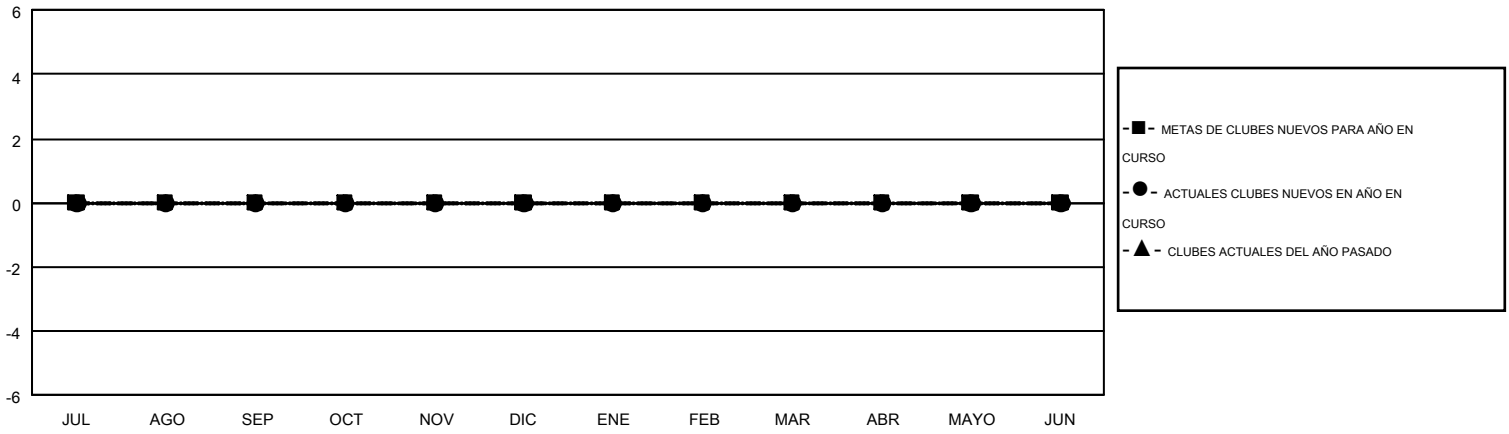

GMT MONTHLY MEMBERSHIP PROGRESS REPORT

Results as of: 8/31/2017

Multiple District 116

LOCATION: SPAIN

GMT: JOAQUIM BORRALHO

GMT DE AE 4

Clubes				socios			
RESULTADOS DE 2017-2018				RESULTADOS DE 2017-2018			
TRIMESTRE	META DE CLUBES NUEVOS	NUEVOS CLUBES	CLUBES DADOS DE BAJA	TRIMESTRE	META DE AUMENTO NETO DE SOCIOS	AUMENTO ACTUAL DE SOCIOS	Nº REAL DE SOCIOS DADOS DE BAJA (incluidos traslados)
JUL/AGO/SEP	0	0	1	JUL/AGO/SEP	0	13	38
OCT/NOV/DIC	0	0	0	OCT/NOV/DIC	0	0	0
ENE/FEB/MAR	0	0	0	ENE/FEB/MAR	0	0	0
ABR/MAYO/JUN	0	0	0	ABR/MAYO/JUN	0	0	0

METAS Y CIFRA ACUMULATIVA DE CLUBES NUEVOS

METAS Y CIFRA ACUMULATIVA DE SOCIOS

CLUBES DADOS DE BAJA: 1	9 CLUBS OF 76 AÑADIERON 1 O MÁS SOCIOS NUEVOS	<u>DISTRIBUCIÓN POR SEXO</u>
		MASCULINO 991 (57.62%)
		FEMENINO 729 (42.38%)
<u>SOCIOS DADOS DE BAJA</u>	HAGA CLIC AQUÍ PARA OBTENER LOS DATOS ACUMULATIVOS DE SOCIOS	TOTAL DE SOCIOS EN UNIDADES FAMILIARES 334
FALLECIDOS 1		SOCIOS FAMILIARES QUE PAGAN LA MITAD DE LAS CUOTAS 174
CLUB CANCELADO 0		
OTRO 37		
TOTAL 38		